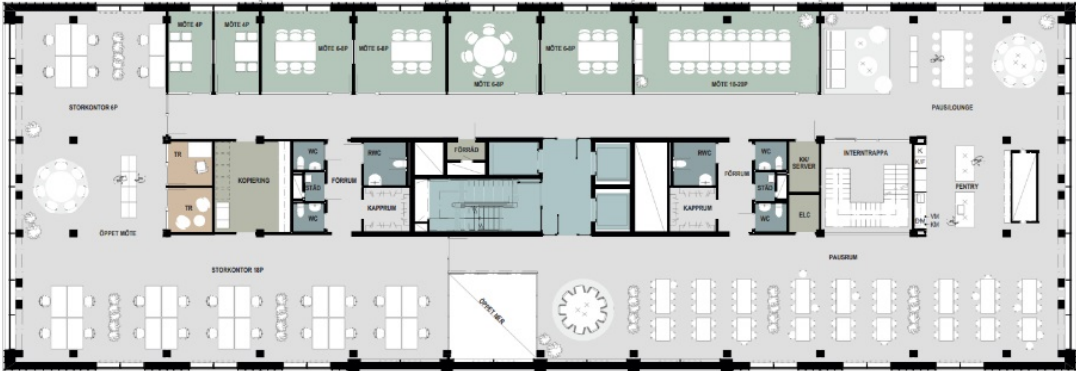

HABITAT 7

PLAN 1
PLANSKISS, SKALA 1:200 (A3)

LOA 881 m²