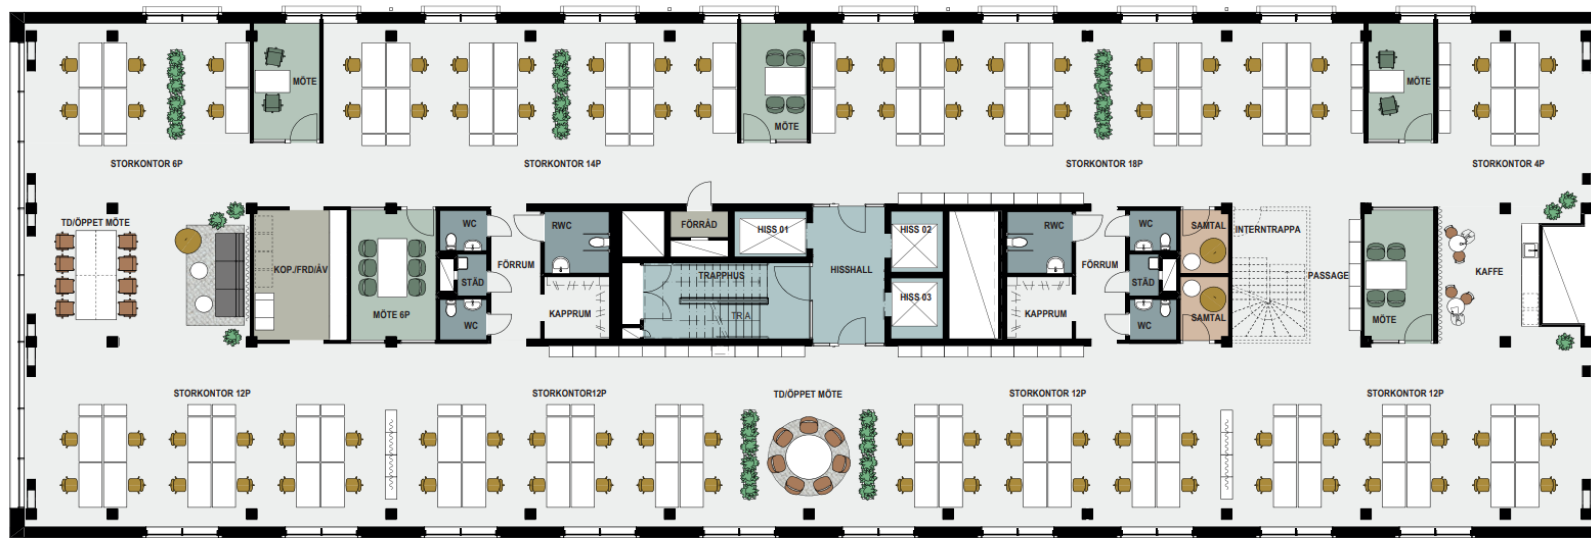

HABITAT 7

PLANSKISS, SKALA 1:200 (A3)

0 1 2 3 4 5 10m